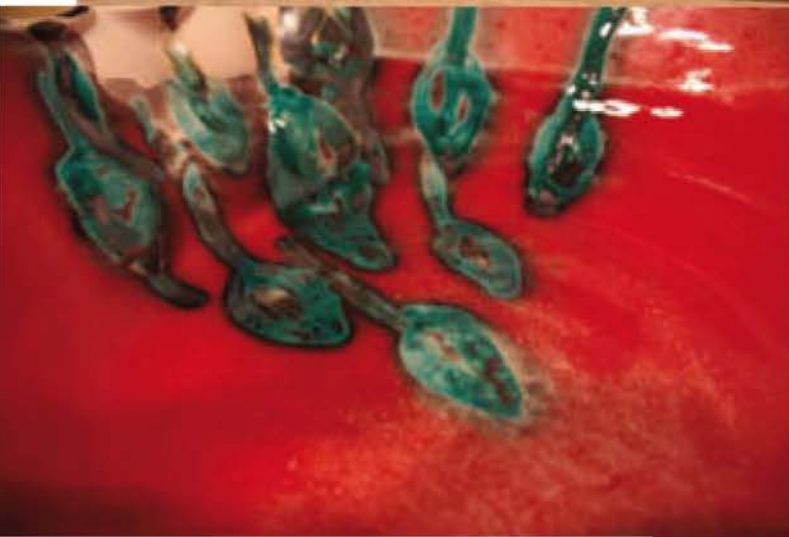

KATALOG
unikatne
keramike

AVTORICE: Ana Kerin, Anja Radović, Polona Černe

Mak1

makovo polje
2010, (6,5 cm x 25cm)

Ana Kerin

Mak2

ciprese in mak
2010, (34cm x 10cm)

Ana Kerin