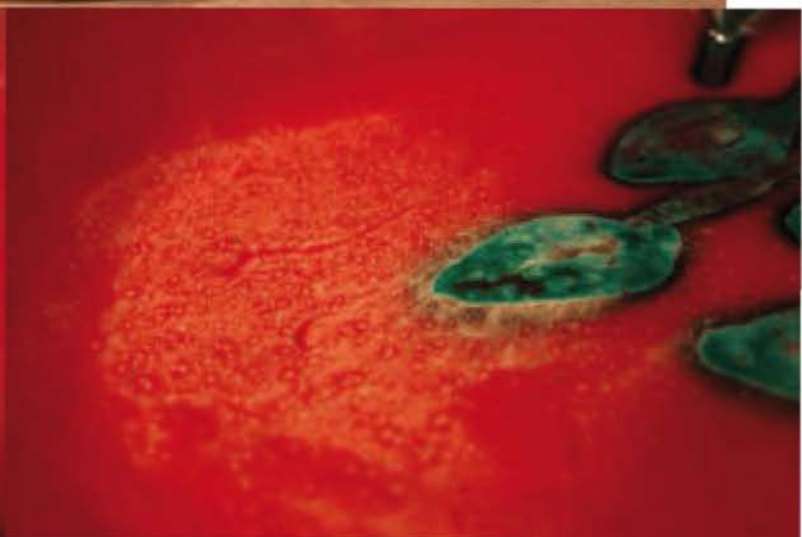

KATALOG
unikatne
keramike

AVTORICE: Ana Kerin, Anja Radović, Polona Černe

Mak1

makovo polje
2010, (6,5 cm x 25cm)

Ana Kerin

Mak2

ciprese in mak
2010, (34cm x 10cm)

Ana Kerin